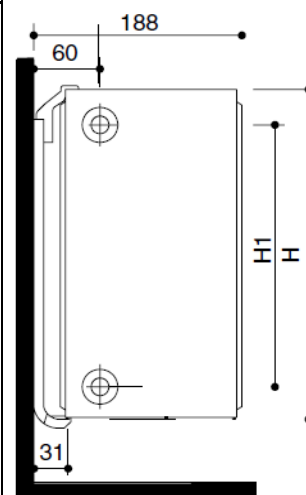

RS-Kompakt 33K

Kannakelisiä: 5,00 EUR/patteri/netto