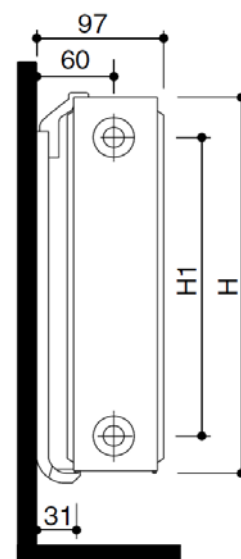

RS-Kompakt 11K

Pituus	Korkeus				
	300	400	450	500	600
400	78	83	85	91	96
500	78	83	85	91	96
600	78	83	85	91	96
700	88	98	101	103	116
800	88	98	101	103	116
900	100	111	117	120	129
1000	100	111	117	120	129
1100	111	123	128	137	148
1200	111	123	128	137	148
1400	123	137	144	152	165
1600	133	151	159	167	183
1800	146	162	174	181	201
2000	157	178	188	199	219
2300	174	198	209	222	246
2600	192	217	231	245	272
3000	213	245	262	276	306

RS-Kompakt 21S

Pituus	Korkeus				
	300	400	450	500	600
400	109	121	127	133	146
500	109	121	127	133	146
600	109	121	127	133	146
700	128	144	152	159	177
800	128	144	152	159	177
900	147	167	177	186	207
1000	147	167	177	186	207
1100	165	190	201	212	236
1200	165	190	201	212	236
1400	184	212	226	241	268
1600	205	234	249	268	297
1800	224	259	275	294	328
2000	243	281	302	322	358
2300	271	313	336	359	405
2600	297	350	374	400	452
3000	335	394	424	453	513

RS-Kompakt 21S

Kannakelisä: 5,00 EUR/patteri/netto