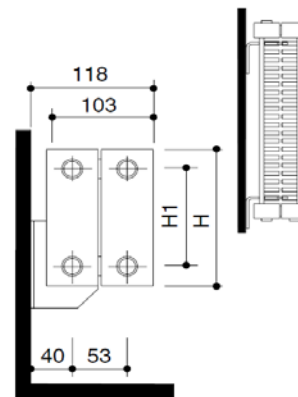

RS-Konvektorit G11

Pituus	Korkeus			
	70	140	210	280
400	128	147	165	183
600	128	147	165	183
800	143	162	184	208
1000	158	181	207	232
1200	173	199	227	254
1400	184	217	247	279
1600	204	234	269	303
1800	215	252	292	326
2000	231	271	308	352
2300	252	297	342	386
2600	273	324	372	422
3000	303	358	414	469

RS-Konvektorit G22

Pituus	Korkeus			
	70	140	210	280
400	243	276	310	346
600	243	276	310	346
800	266	307	347	389
1000	293	337	386	432
1200	317	370	424	477
1400	342	401	459	519
1600	368	432	498	563
1800	392	461	536	605
2000	418	496	573	649
2300	455	541	629	716
2600	490	585	682	780
3000	541	652	758	866

RS-Konv G22S