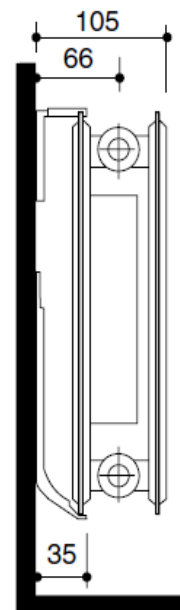

11 RS-Paneeliradiaattorit

Pituus	Korkeus				
	300	400	450	500	600
400	71	74	80	81	88
500	71	74	80	81	88
600	71	74	80	81	88
700	81	84	93	96	103
800	81	84	93	96	103
900	92	99	107	109	120
1000	92	99	107	109	120
1100	101	111	120	124	137
1200	101	111	120	124	137
1400	112	123	131	140	152
1600	123	135	146	152	169
1800	133	147	159	167	184
2000	144	159	174	180	201
2300	159	179	193	201	226
2600	177	198	212	224	249
3000	195	222	241	252	282

Kannakelisiä: 5,00 EUR/patteri/netto

30 malli myös mahdollinen

20 RS-Paneeliradiaattorit / Hygiene

Pituus	Korkeus				
	300	400	450	500	600
400	100	108	111	119	124
500	100	108	111	119	124
600	100	108	111	119	124
700	117	124	129	141	147
800	117	124	129	141	147
900	129	143	151	159	172
1000	129	143	151	159	172
1100	146	160	169	180	193
1200	146	160	169	180	193
1400	160	179	188	200	215
1600	177	197	207	222	236
1800	190	213	225	243	261
2000	207	232	244	263	282
2300	229	261	272	295	314
2600	252	286	302	325	348
3000	281	323	337	367	392

RS-
Standard 20-21

21 RS-Paneeliradiaattorit

Pituus	Korkeus				
	300	400	450	500	600
400	100	117	118	129	133
500	100	117	118	129	133
600	100	117	118	129	133
700	119	140	141	155	160
800	119	140	141	155	160
900	140	159	161	179	190
1000	140	159	161	179	190
1100	153	180	184	205	217
1200	153	180	184	205	217
1400	172	201	208	228	246
1600	186	222	231	252	273
1800	206	244	253	276	303
2000	222	265	276	302	329
2300	247	296	308	336	373
2600	273	326	345	373	414
3000	307	369	389	421	472