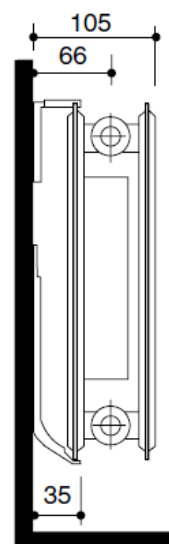

11 RS-Paneeliradiaattorit

Pituus	Korkeus				
	300	400	450	500	600
400	71	74	80	81	88
500	71	74	80	81	88
600	71	74	80	81	88
700	81	84	93	96	103
800	81	84	93	96	103
900	92	99	107	109	120
1000	92	99	107	109	120
1100	101	111	120	124	137
1200	101	111	120	124	137
1400	112	123	131	140	152
1600	123	135	146	152	169
1800	133	147	159	167	184
2000	144	159	174	180	201
2300	159	179	193	201	226
2600	177	198	212	224	249
3000	195	222	241	252	282

Kannakelisiä: 5,00 EUR/patteri/netto

30 malli myös mahdollinen

20 RS-Paneeliradiaattorit / Hygiene

Pituus	Korkeus				
	300	400	450	500	600
400	100	108	111	119	124
500	100	108	111	119	124
600	100	108	111	119	124
700	117	124	129	141	147
800	117	124	129	141	147
900	129	143	151	159	172
1000	129	143	151	159	172
1100	146	160	169	180	193
1200	146	160	169	180	193
1400	160	179	188	200	215
1600	177	197	207	222	236
1800	190	213	225	243	261
2000	207	232	244	263	282
2300	229	261	272	295	314
2600	252	286	302	325	348
3000	281	323	337	367	392

RS-
Standard 20-21

21 RS-Paneeliradiaattorit

Pituus	Korkeus				
	300	400	450	500	600
400	100	117	118	129	133
500	100	117	118	129	133
600	100	117	118	129	133
700	119	140	141	155	160
800	119	140	141	155	160
900	140	159	161	179	190
1000	140	159	161	179	190
1100	153	180	184	205	217
1200	153	180	184	205	217
1400	172	201	208	228	246
1600	186	222	231	252	273
1800	206	244	253	276	303
2000	222	265	276	302	329
2300	247	296	308	336	373
2600	273	326	345	373	414
3000	307	369	389	421	472