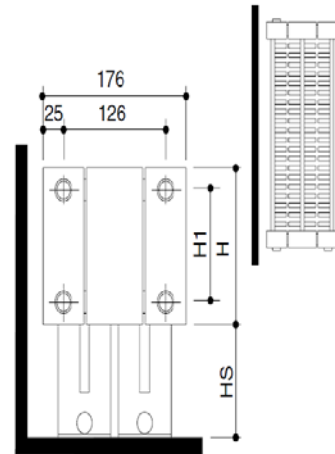

RS-Konvektorit G34

Pituus	Korkeus			
	70	140	210	280
400	329	384	434	485
600	329	384	434	485
800	369	428	489	552
1000	406	477	546	616
1200	446	523	602	681
1400	482	572	659	758
1600	520	617	716	812
1800	558	664	771	877
2000	598	710	827	942
2300	655	783	911	1039
2600	709	853	995	1136
3000	788	947	1108	1268

RS-Konv G34L