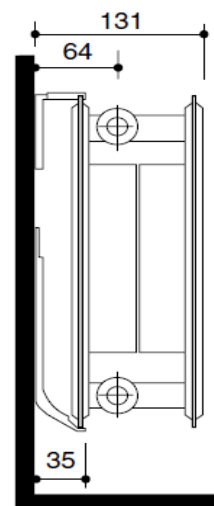

22 RS-Paneeliradiaattorit

Pituus	Korkeus				
	300	400	450	500	600
400	104	121	124	140	143
500	104	121	124	140	143
600	104	121	124	140	143
700	124	146	148	165	174
800	124	146	148	165	174
900	144	173	174	193	205
1000	144	173	174	193	205
1100	160	194	198	220	232
1200	160	194	198	220	232
1400	180	217	222	246	263
1600	199	243	246	273	294
1800	217	265	271	302	324
2000	234	286	295	328	354
2300	263	323	331	369	400
2600	292	356	368	407	446
3000	326	404	418	461	506

RS-
Standard 22

33 RS-Paneeliradiaattorit

Pituus	Korkeus				
	300	400	450	500	600
400	186	206	212	229	241
500	186	206	212	229	241
600	186	206	212	229	241
700	212	241	247	269	282
800	212	241	247	269	282
900	239	275	282	308	326
1000	239	275	282	308	326
1100	265	310	317	352	370
1200	265	310	317	352	370
1400	292	343	353	392	412
1600	314	385	387	430	457
1800	343	414	422	473	499
2000	369	452	456	514	544
2300	406	475	508	577	608
2600	447	496	560	636	675
3000	498	625	632	718	761