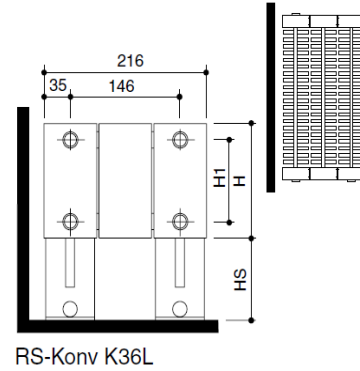

RS-Konvektorit K36

Pituus	Korkeus			
	70	140	210	280
400	343	401	458	518
600	343	401	458	518
800	384	452	520	589
1000	422	502	582	663
1200	460	553	642	736
1400	500	602	706	809
1600	540	655	766	881
1800	580	703	828	953
2000	619	757	889	1026
2300	678	829	984	1135
2600	736	906	1076	1243
3000	816	1007	1200	1390