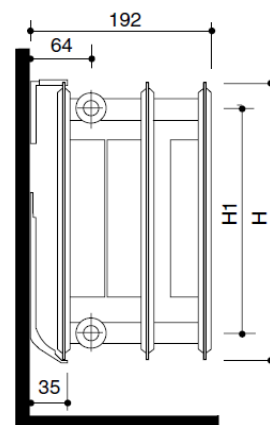

RS-
Standard 33

Kannakelisiä: 5,00 EUR/patteri/netto