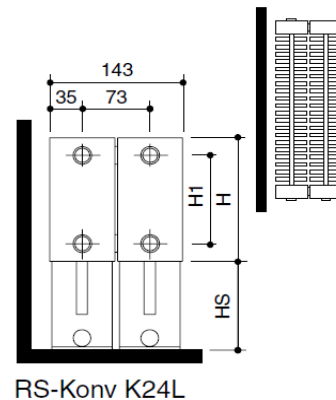

RS-Konvektorit K12

Pituus	Korkeus			
	70	140	210	280
400	135	155	177	197
600	135	155	177	197
800	152	175	200	225
1000	166	195	224	252
1200	183	215	247	277
1400	199	233	271	306
1600	215	253	295	324
1800	231	275	317	359
2000	247	295	339	387
2300	272	324	375	427
2600	295	354	411	469
3000	328	393	458	523

RS-Konvektorit K24

Pituus	Korkeus			
	70	140	210	280
400	265	303	342	378
600	265	303	342	378
800	293	338	385	428
1000	318	373	426	480
1200	347	407	469	529
1400	374	443	513	580
1600	402	479	555	633
1800	430	515	599	681
2000	458	549	639	729
2300	500	602	703	807
2600	541	657	766	882
3000	599	726	854	983

RS-Konv K24L