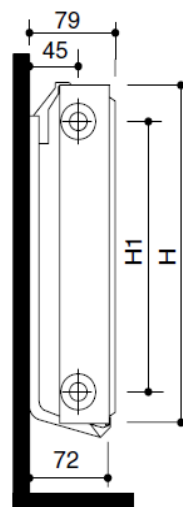

RS-Kompakt 11K

Pituus	Korkeus				
	300	400	450	500	600
400	78	83	85	91	96
500	78	83	85	91	96
600	78	83	85	91	96
700	88	98	101	103	116
800	88	98	101	103	116
900	100	111	117	120	129
1000	100	111	117	120	129
1100	111	123	128	137	148
1200	111	123	128	137	148
1400	123	137	144	152	165
1600	133	151	159	167	183
1800	146	162	174	181	201
2000	157	178	188	199	219
2300	174	198	209	222	246
2600	192	217	231	245	272
3000	213	245	262	276	306

RS-Kompakt 11K

RS-Kompakt 21S

Pituus	Korkeus				
	300	400	450	500	600
400	109	121	127	133	146
500	109	121	127	133	146
600	109	121	127	133	146
700	128	144	152	159	177
800	128	144	152	159	177
900	147	167	177	186	207
1000	147	167	177	186	207
1100	165	190	201	212	236
1200	165	190	201	212	236
1400	184	212	226	241	268
1600	205	234	249	268	297
1800	224	259	275	294	328
2000	243	281	302	322	358
2300	271	313	336	359	405
2600	297	350	374	400	452
3000	335	394	424	453	513