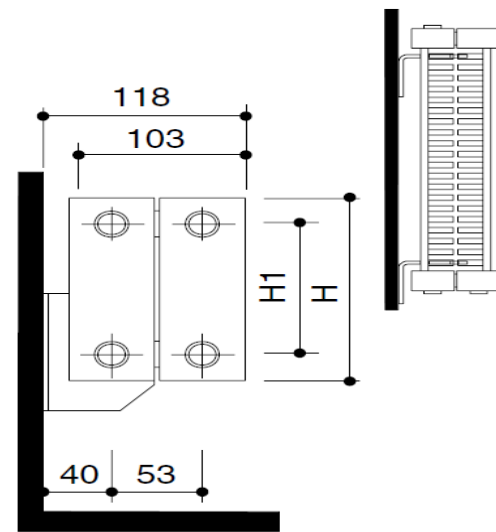

RS-Konvektorit G22

Pituus	Korkeus		
	140	210	280
600	276	310	346
800	307	347	389
1000	337	386	432
1200	370	424	477
1400	401	459	519
1600	432	498	563
1800	461	536	605
2000	496	573	649
2300	541	629	716
2600	585	682	780
3000	652	758	866

RS-Konv G22S