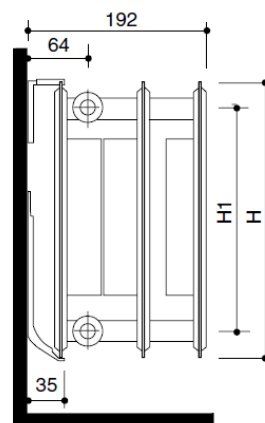

RS-Standard 33

Kannakelisä: 5,00 EUR/patteri/netto