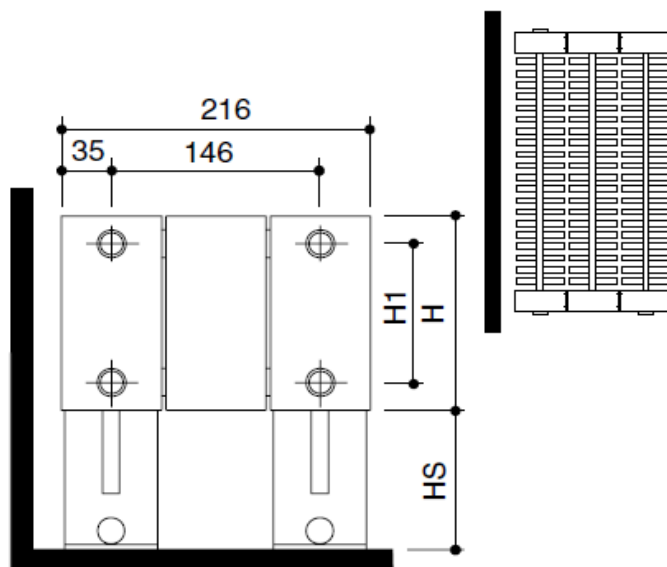

RS-Konvektorit K36

Pituus	Korkeus		
	140	210	280
600	401	458	518
800	452	520	589
1000	502	582	663
1200	553	642	736
1400	602	706	809
1600	655	766	881
1800	703	828	953
2000	757	889	1026
2300	829	984	1135
2600	906	1076	1243
3000	1007	1200	1390

RS-Konv K36L