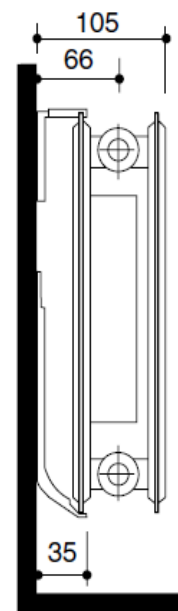

RS-
Standard 20-21

Kannakelisä: 5,00 EUR/patteri/netto