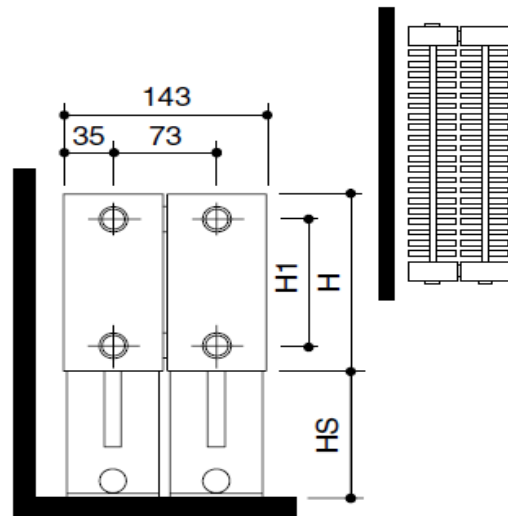

RS-Konv K24L