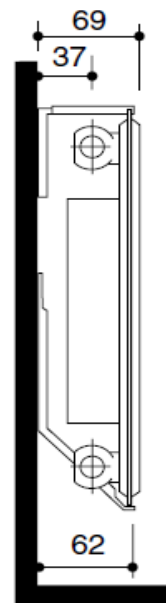

RS-
Standard 11

Kannakelisä: 5,00 EUR/patteri/netto