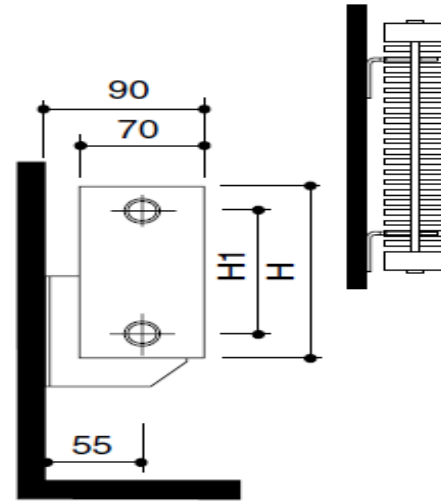

RS-Konvektorit K12

Pituus	Korkeus		
	140	210	280
600	155	177	197
800	175	200	225
1000	195	224	252
1200	215	247	277
1400	233	271	306
1600	253	295	324
1800	275	317	359
2000	295	339	387
2300	324	375	427
2600	354	411	469
3000	393	458	523

RS-Konv K12S

RS-Konvektorit K24

Pituus	Korkeus		
	140	210	280
600	303	342	378
800	338	385	428
1000	373	426	480
1200	407	469	529
1400	443	513	580
1600	479	555	633
1800	515	599	681
2000	549	639	729
2300	602	703	807
2600	657	766	882
3000	726	854	983