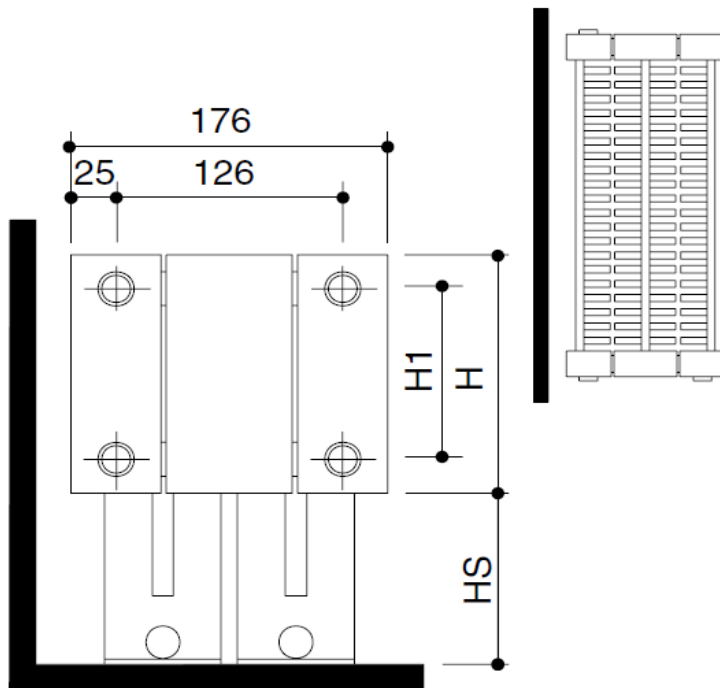

RS-Konvektorit G34

Pituus	Korkeus		
	140	210	280
600	384	434	485
800	428	489	552
1000	477	546	616
1200	523	602	681
1400	572	659	758
1600	617	716	812
1800	664	771	877
2000	710	827	942
2300	783	911	1039
2600	853	995	1136
3000	947	1108	1268

RS-Konv G34L