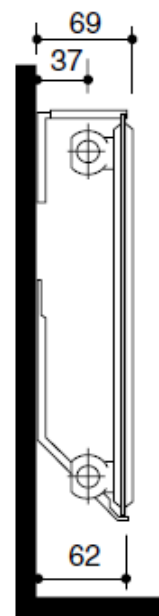

## 10 RS-Paneeliradiaattorit / Hygiene

Pituus	Korkeus				
	300	400	450	500	600
400	61	65	67	74	77
500	61	65	67	74	77
600	61	65	67	74	77
700	71	77	81	84	91
800	71	77	81	84	91
900	82	88	93	98	102
1000	82	88	93	98	102
1100	92	99	102	111	118
1200	92	99	102	111	118
1400	100	111	117	123	129
1600	109	121	127	135	144
1800	119	131	140	148	158
2000	128	143	151	160	173
2300	143	159	169	180	193
2600	157	177	184	199	212
3000	177	199	208	225	241