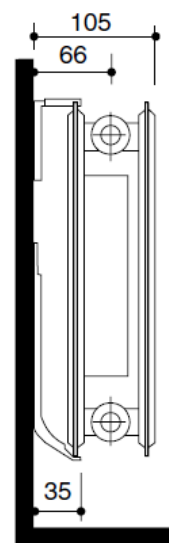

30 malli myös mahdollinen

20 RS-Paneeliradiaattorit / Hygiene

Pituus	Korkeus				
	300	400	450	500	600
400	100	108	111	119	124
500	100	108	111	119	124
600	100	108	111	119	124
700	117	124	129	141	147
800	117	124	129	141	147
900	129	143	151	159	172
1000	129	143	151	159	172
1100	146	160	169	180	193
1200	146	160	169	180	193
1400	160	179	188	200	215
1600	177	197	207	222	236
1800	190	213	225	243	261
2000	207	232	244	263	282
2300	229	261	272	295	314
2600	252	286	302	325	348
3000	281	323	337	367	392

RS-
Standard 20-21

21 RS-Paneeliradiaattorit

Pituus	Korkeus				
	300	400	450	500	600
400	100	117	118	129	133
500	100	117	118	129	133
600	100	117	118	129	133
700	119	140	141	155	160
800	119	140	141	155	160
900	140	159	161	179	190
1000	140	159	161	179	190
1100	153	180	184	205	217
1200	153	180	184	205	217
1400	172	201	208	228	246
1600	186	222	231	252	273
1800	206	244	253	276	303
2000	222	265	276	302	329
2300	247	296	308	336	373
2600	273	326	345	373	414
3000	307	369	389	421	472