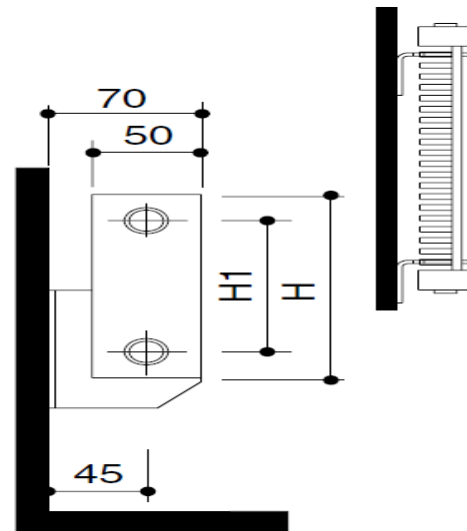

RS-Konvektorit G11

Pituus	Korkeus		
	140	210	280
600	147	165	183
800	162	184	208
1000	181	207	232
1200	199	227	254
1400	217	247	279
1600	234	269	303
1800	252	292	326
2000	271	308	352
2300	297	342	386
2600	324	372	422
3000	358	414	469

RS-Konv G11S