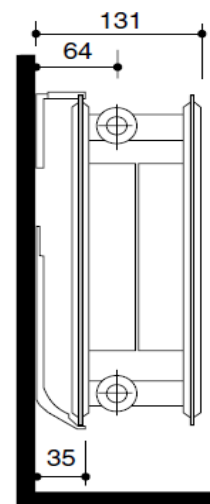

22 RS-Paneeliradiaattorit

Pituus	Korkeus				
	300	400	450	500	600
400	104	121	124	140	143
500	104	121	124	140	143
600	104	121	124	140	143
700	124	146	148	165	174
800	124	146	148	165	174
900	144	173	174	193	205
1000	144	173	174	193	205
1100	160	194	198	220	232
1200	160	194	198	220	232
1400	180	217	222	246	263
1600	199	243	246	273	294
1800	217	265	271	302	324
2000	234	286	295	328	354
2300	263	323	331	369	400
2600	292	356	368	407	446
3000	326	404	418	461	506

RS-Standard 22

33 RS-Paneeliradiaattorit

Pituus	Korkeus				
	300	400	450	500	600
400	186	206	212	229	241
500	186	206	212	229	241
600	186	206	212	229	241
700	212	241	247	269	282
800	212	241	247	269	282
900	239	275	282	308	326
1000	239	275	282	308	326
1100	265	310	317	352	370
1200	265	310	317	352	370
1400	292	343	353	392	412
1600	314	385	387	430	457
1800	343	414	422	473	499
2000	369	452	456	514	544
2300	406	475	508	577	608
2600	447	496	560	636	675
3000	498	625	632	718	761