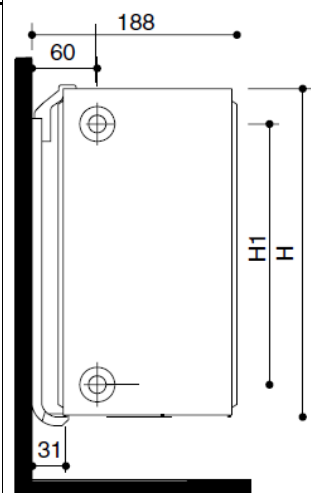

RS-Kompakt 33K

Kannakelisä: 5,00 EUR/patteri/netto